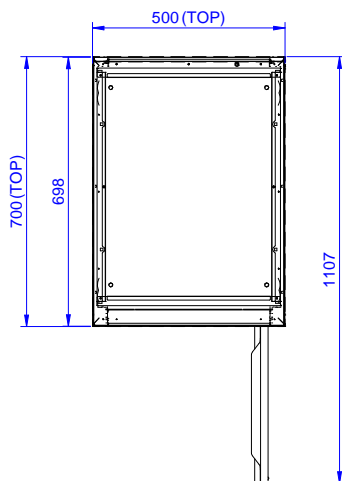

Construction

- Panneau latéral et base renforcés en inox AISI 304 .
- Pieds en inox AISI 304, 200 mm de hauteur et 54 mm de diamètre, réglables de -50/+30 mm.
- Structure interne soudée en inox pour assurer une robustesse et une stabilité optimales.
- Equipé d'une étagère intermédiaire, réglable pour les armoires neutres et fixe pour les armoires chaudes.
- Porte battante robuste et insonorisée sur rail affleurant en façade.
- Porte à charnières, avec panneaux internes insonorisants et charnières en inox AISI 304 incorporées aux parois internes.
- Sans top, pour des solutions intégrées sous plan de travail unique

Accessoires en option

- PLINTHE FRONTALE EN INOX PNC 133205
- PLINTHES LATÉRALES 700MM PNC 133206

APPROBATION: _____

Avant

Côté

Dessus

Informations générales

Largeur :		
133174 (RAU5001HD)	445 mm	
Profondeur :	645 mm	
Hauteur :	610 mm	
Largeur extérieure	500 mm	
Profondeur extérieure	700 mm	
Hauteur extérieure	883 mm	
Nb et type de porte :	1 Battantes	
Poids net :	38 kg	