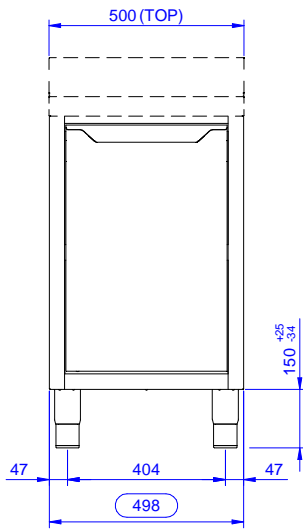

Construction

- Panneau latéral et base renforcés en inox AISI 304 .
- Pieds en inox AISI 304, 200 mm de hauteur et 54 mm de diamètre, réglables de -50/+30 mm.
- Structure interne soudée en inox pour assurer une robustesse et une stabilité optimales.
- Equipé d'une étagère intermédiaire, réglable pour les armoires neutres et fixe pour les armoires chaudes.
- Porte battante robuste et insonorisée sur rail affleurant en façade.
- Porte à charnières, avec panneaux internes insonorisants et charnières en inox AISI 304 incorporées aux parois internes.
- Sans top, pour des solutions intégrées sous plan de travail unique

Accessoires en option

- PLINTHE FRONTALE EN INOX PNC 133205
- PLINTHES LATÉRALES 700MM PNC 133206

APPROBATION: _____

Avant

Côté

Dessus

Informations générales

Largeur :		
133174 (RAU5001HD)	445 mm	
Profondeur :	645 mm	
Hauteur :	610 mm	
Largeur extérieure	500 mm	
Profondeur extérieure	700 mm	
Hauteur extérieure	883 mm	
Nb et type de porte :	1 Battantes	
Poids net :	38 kg	