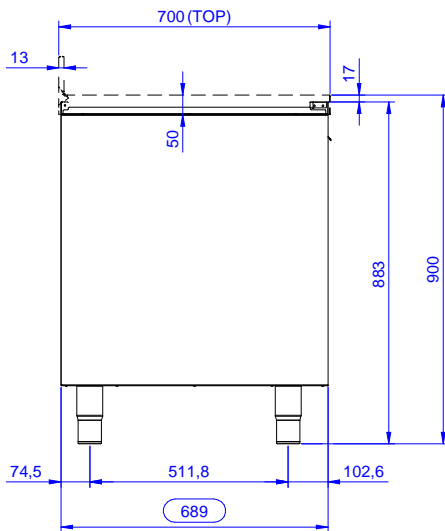

Construction

- Panneau latéral et base renforcés en inox AISI 304 .
- Pieds en inox AISI 304, 200 mm de hauteur et 54 mm de diamètre, réglables de -50/+30 mm.
- Structure interne soudée en inox pour assurer une robustesse et une stabilité optimales.
- Equipé d'une étagère intermédiaire, réglable pour les armoires neutres et fixe pour les armoires chaudes.
- Porte battante robuste et insonorisée sur rail affleurant en façade.
- Porte à charnières, avec panneaux internes insonorisants et charnières en inox AISI 304 incorporées aux parois internes.
- Sans top, pour des solutions intégrées sous plan de travail unique

Accessoires en option

- PLINTHE FRONTALE EN INOX PNC 133205
- PLINTHES LATÉRALES 700MM PNC 133206

APPROBATION: _____

Avant

Côté

Dessus

Informations générales

Largeur :		
133174 (RAU5001HD)	445 mm	
Profondeur :	645 mm	
Hauteur :	610 mm	
Largeur extérieure	500 mm	
Profondeur extérieure	700 mm	
Hauteur extérieure	883 mm	
Nb et type de porte :	1 Battantes	
Poids net :	38 kg	